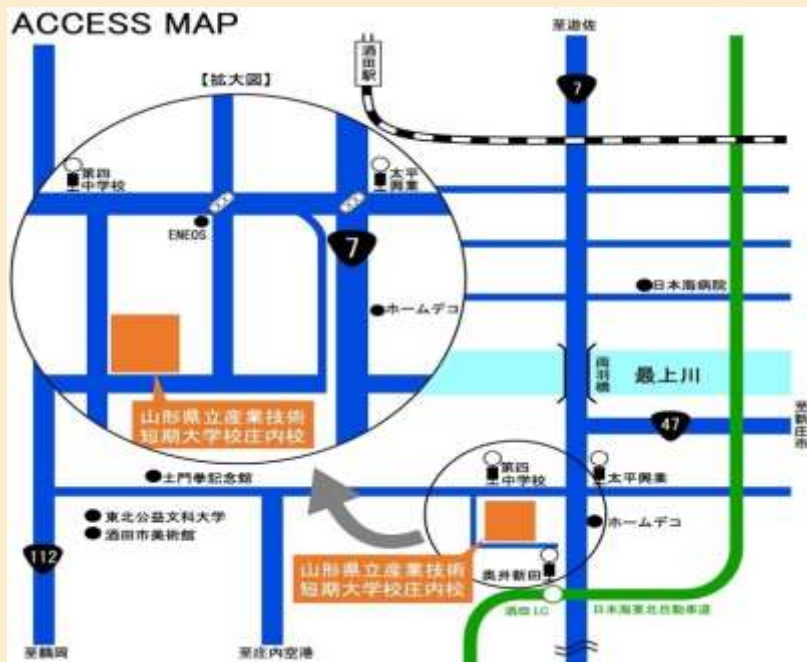

2021 夏のオープンキャンパス

事前申込み
7月14日まで

プログラム

◆9:30~

学校説明会

◆10:00~12:00(予定)

学科説明・体験授業・施設見学・個別相談会

申込み・問合せ先

行き	酒田駅 7:20発	酒田市ふるさとIC 酒田駅西山線 山羽線代行	森中前バス停 8:15着	徒歩10分	産業技術短期 大学校庄内校
帰り	産業技術短期 大学校庄内校	徒歩10分	森中前バス停 7:25発	酒田市ふるさとIC 酒田駅西山線 酒田駅代行	酒田駅 19:19着

生産エンジニアリング科

精密な部品を加工する工作機械から、話題の協働ロボットまでを学ぶ学科です。先端技術を駆使した、ものづくりエンジニアの育成を目指します。